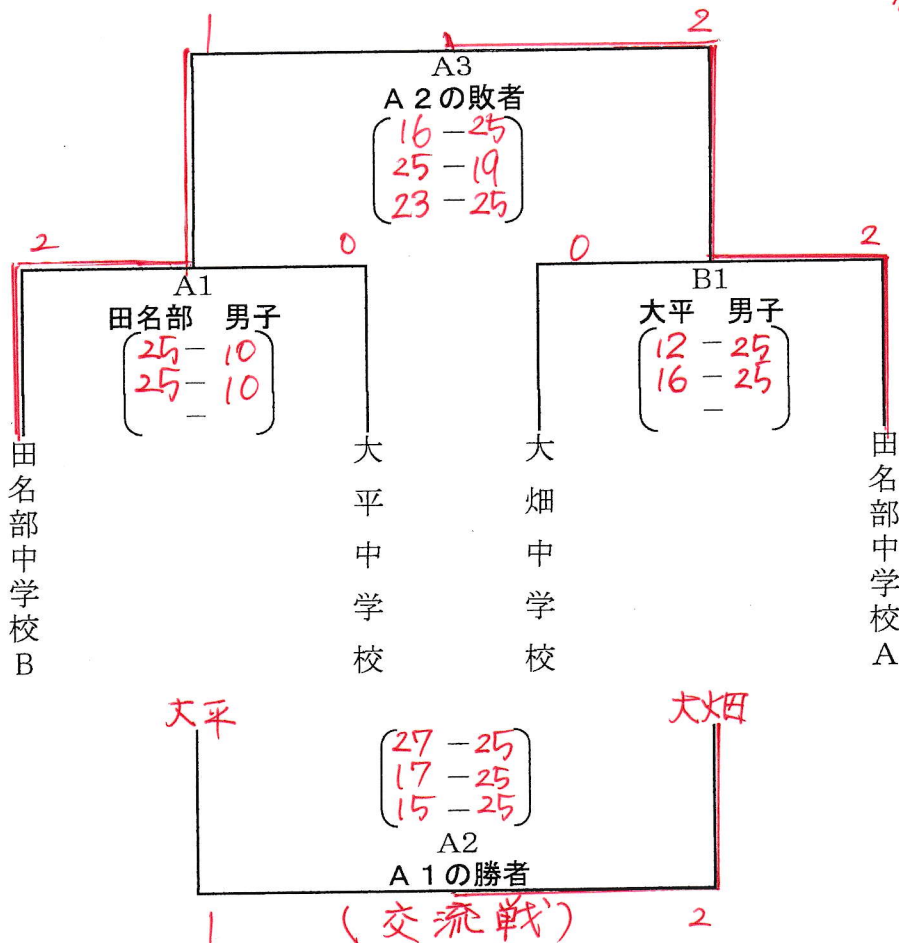

むつ市民体育大会バレーボール競技組み合わせ

場 所 　　むつマエダアリーナ

開門時刻 　　8:30

競技開始時刻 10:00 (予定)

中学校男子の部

優勝 大平中
2位 田名部中

中学校女子の部

優勝 田名部中A
2位 田名部中B
3位 大畑中
3位 大平中