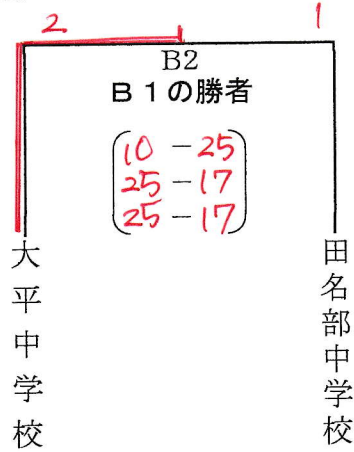

むつ市民体育大会バレーボール競技組み合わせ

場 所 　　むつマエダアリーナ

開門時刻 　　8:30

競技開始時刻 10:00 (予定)

中学校男子の部

優勝 大平中
2位 田名部中

中学校女子の部

優勝 田名部中A
2位 田名部中B
3位 大畑中
3位 大平中